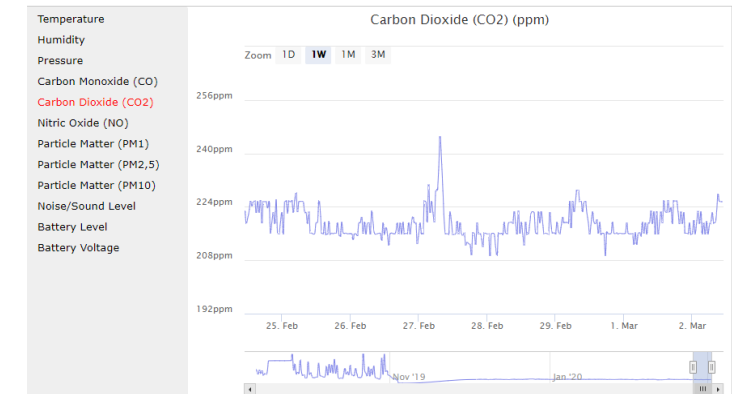

Ātra ierīču
inicializēšana

Kļūdu
paziņošana

Individuāla
piekļuves

Mērijumu
grafiki

Pilnvērtīga ielas
apgaismojuma
kontrolē

PIEVIENOTAS TREŠO PUŠU IERĪCES

Temperatūras, mitruma, spiediena kontrole

CO2, CO, NO kontrole
Trokšņa līmeņa kontrole

Cieto daļiņu kontrole (PM1 / PM2.5 / PM10)

Dažādi
nolasāmie dati

GAISMEKĻU PROFILS UN PAZIŅOJUMI

Iestatītais profils
(astro)

Grafika skats

Paziņojumu skats

Highcharts.com

Citintelly