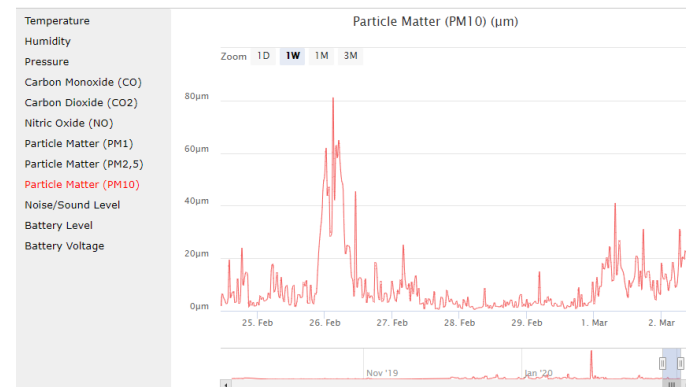

$V, I, f, \cos F, P, Q, S$

Iespēja pieslēgt trešo pušu ierīces

VADĪBAS SISTĒMA

Risinājums āra
apgaismojuma
pārvaldībai

IESPĒJAS

Karte

Grupēšana

Dažādi profili

Ātra ierīču
inicializēšana

Kļūdu
paziņošana

Individuāla
piekļuves

Mērijumu
grafiki

Pilnvērtīga ielas
apgaismojuma
kontrolē

PIEVIENOTAS TREŠO PUŠU IERĪCES

Temperatūras, mitruma, spiediena kontrole

CO2, CO, NO kontrole
Trokšņa līmeņa kontrole

Cieto daļiņu kontrole (PM1 / PM2.5 / PM10)

Dažādi
nolasāmie dati

GAISMEKĻU PROFILS UN PAZIŅOJUMI

Iestatītais profils
(astro)

Grafika skats

Paziņojumu skats

Highcharts.com

Citintelly