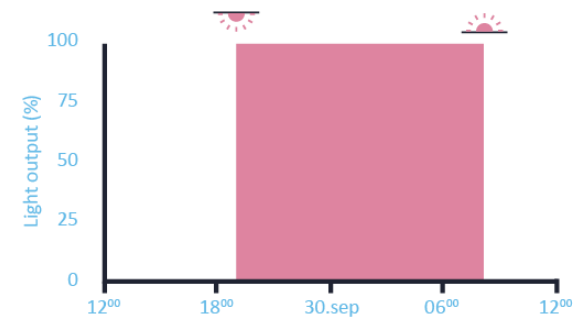

VIEDAIS IELU APGAISMOJUMS

Apgaismojuma
iespējas

Naktī