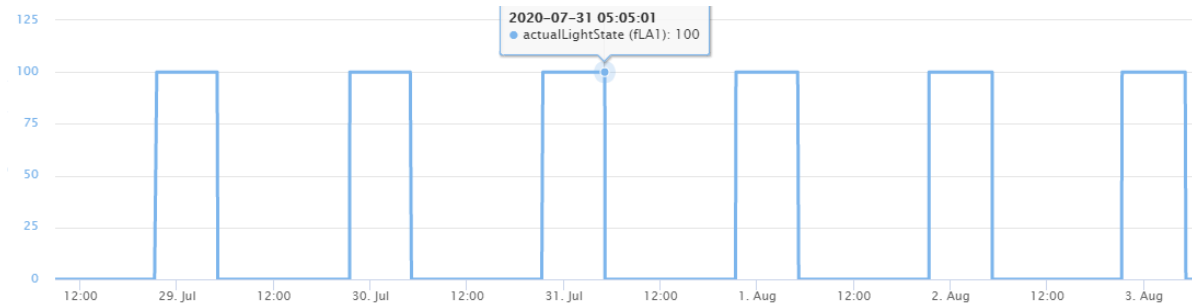

Cieto daļiņu kontrole (PM1 / PM2.5 / PM10)

Dažādi
nolasāmie dati

GAISMEKĻU PROFILS UN PAZIŅOJUMI

Iestatītais profils
(astro)

Grafika skats

Paziņojumu skats

Highcharts.com

Citintelly