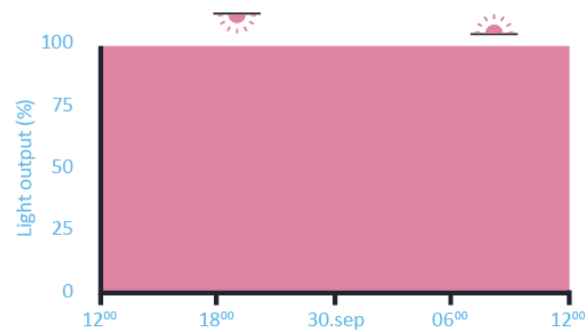

VIEDAIS IELU APGAISMOJUMS

Apgaismojuma
iespējas

Nepārtraukts