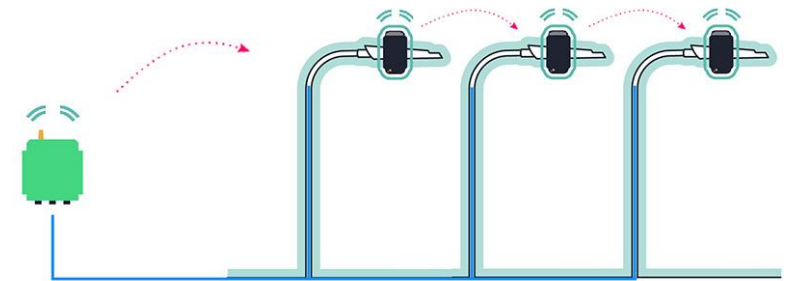

Ethernet SK

Pretvandāla antena

Barošanas bloks

SEGMENTU KONTROLIERIS

Enerģijas profiņu saglabāšana

Segmentu
kontroliera iespējas

GSM vai Ethernet

< 200 gaismekļu kontrolieriem

$V, I, f, \cos F, P, Q, S$

Iespēja pieslēgt trešo pušu ierīces

VADĪBAS SISTĒMA

Risinājums āra
apgaismojuma
pārvaldībai

IESPĒJAS

Karte

Grupēšana

Dažādi profili