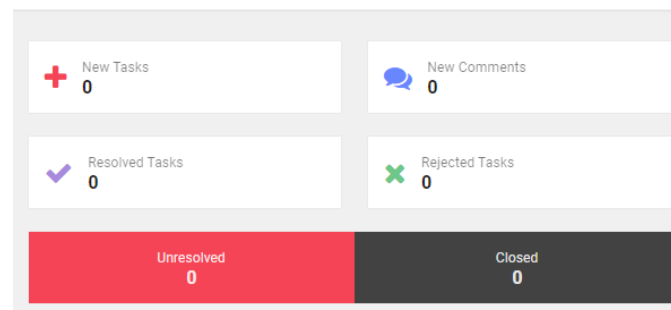

Cieto daļiņu kontrole (PM1 / PM2.5 / PM10)

Dažādi
nolasāmie dati

GAISMEKĻU PROFILS UN PAZIŅOJUMI

Iestatītais profils
(astro)

Grafika skats

Paziņojumu skats

Highcharts.com

Citintelly