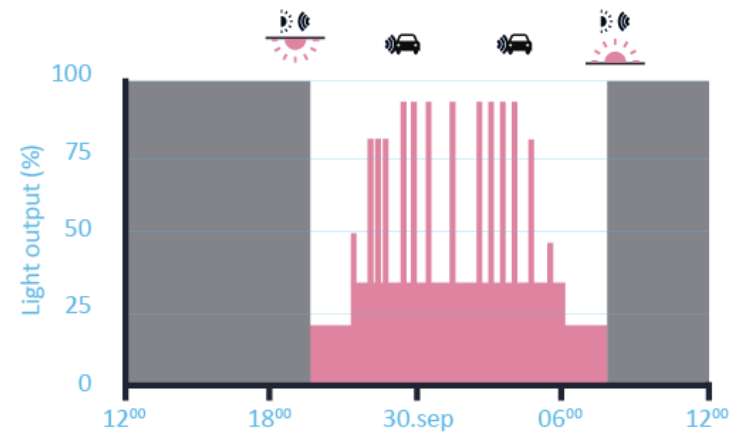

VIEDAIS IELU APGAISMOJUMS

Apgaismojuma
iespējas

Nepārtraukts

Naktī

Profili

Kustība

GAISMEKĻU KONTROLIERI

Veido gaismekļu
kontrolieru veidi

Iebūvējamais + antena

NEMA

ZHAGA

GAISMEKĻU KONTROLIERI

Citintelly gaismekļu kontrolieri savā starpā komunicē ar Mesh tīkla
tipa protokolu

Attālums < 300m

Kontrolēta dimmēšana

Attālināta atjaunināšana