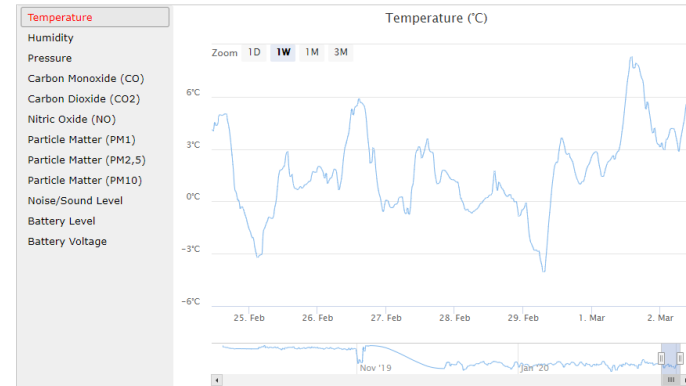

Ātra ierīču
inicializēšana

Kļūdu
paziņošana

Individuāla
piekļuves

Mērijumu
grafiki

Pilnvērtīga ielas
apgaismojuma
kontrolē

PIEVIENOTAS TREŠO PUŠU IERĪCES

Temperatūras, mitruma, spiediena kontrole

CO2, CO, NO kontrole
Trokšņa līmeņa kontrole

Cieto daļiņu kontrole (PM1 / PM2.5 / PM10)

Dažādi
nolasāmie dati

GAISMEKĻU PROFILS UN PAZIŅOJUMI

Iestatītais profils
(astro)

Grafika skats

Paziņojumu skats

Highcharts.com

Citintelly