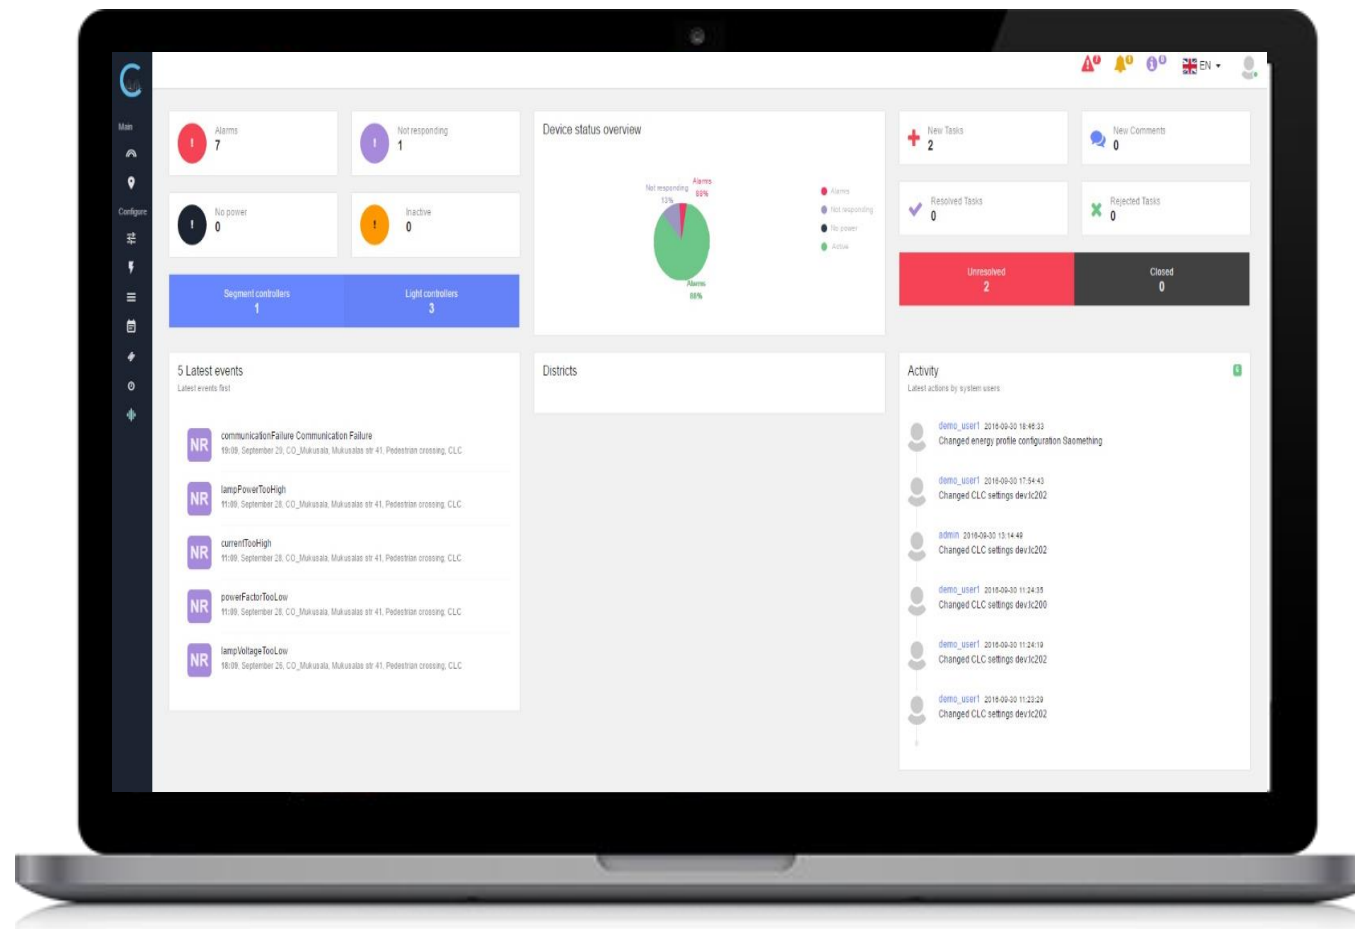

Ethernet SK

Pretvandāla antena

Barošanas bloks

SEGMENTU KONTROLIERIS

Enerģijas profiņu saglabāšana

Segmentu
kontroliera iespējas

GSM vai Ethernet

< 200 gaismekļu kontrolieriem

$V, I, f, \cos F, P, Q, S$

Iespēja pieslēgt trešo pušu ierīces

VADĪBAS SISTĒMA

Risinājums āra
apgaismojuma
pārvaldībai

IESPĒJAS

Karte

Grupēšana

Dažādi profili