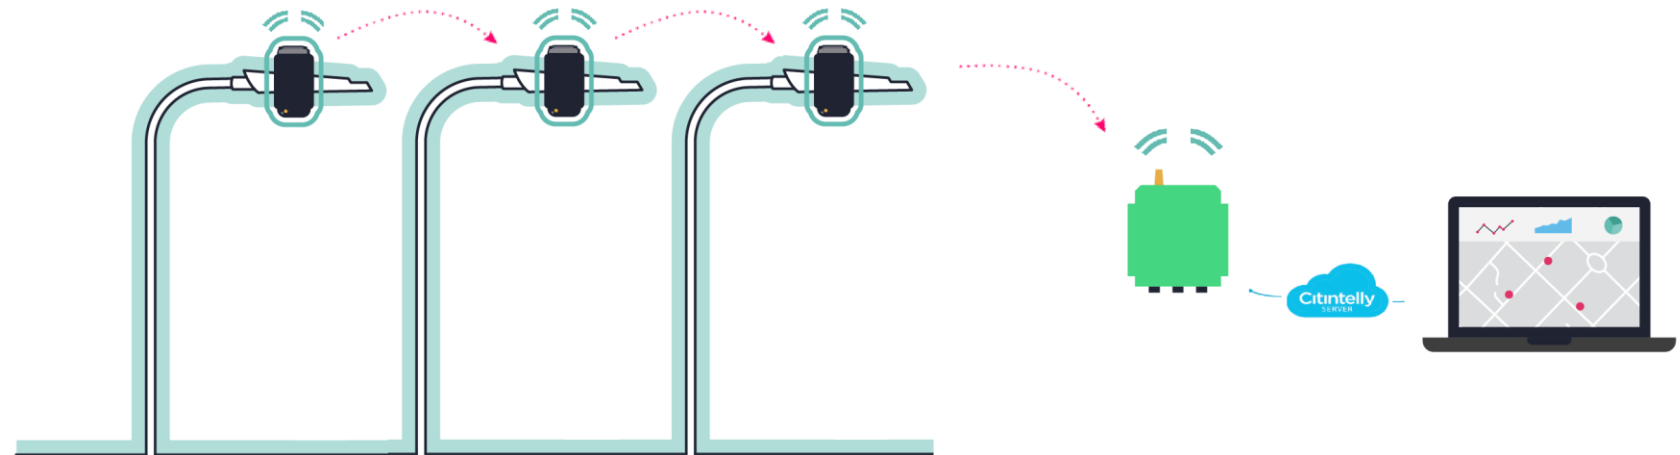

Draudzīga vide

Mierīgs prāts

Kontrolē

RISINĀJUMS

Gaismekļu kontrolieri komunicē savā starpā un ir savienoti ar Segmentu kontrolieri izmantojot Mesh tīkla tipa protokolu.

Visaptverošs
risinājums

Segmentu kontrolieris komunicē ar vadības sistēmu (serveri) izmantojot GSM vai interneta kabeļa savienojumu