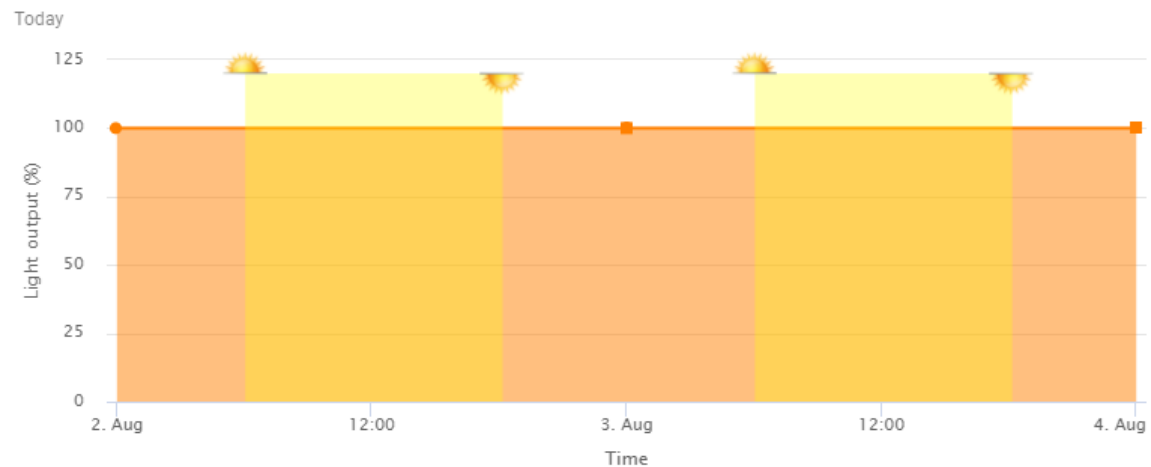

Cieto daļiņu kontrole (PM1 / PM2.5 / PM10)

Dažādi
nolasāmie dati

GAISMEKĻU PROFILS UN PAZIŅOJUMI

Iestatītais profils
(astro)

Grafika skats

Paziņojumu skats

Highcharts.com

Citintelly