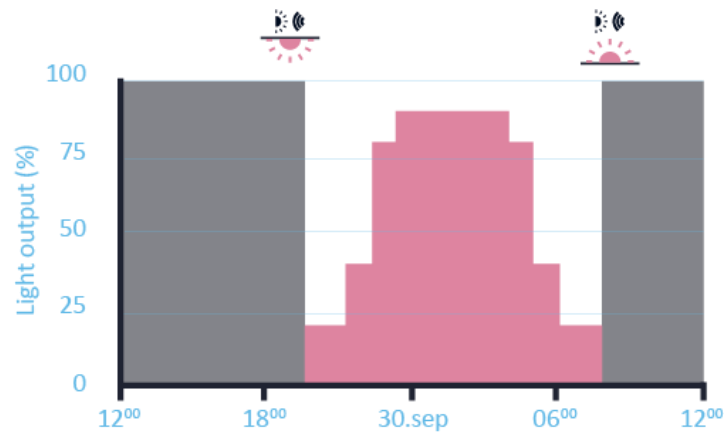

VIEDAIS IELU APGAISMOJUMS

Apgaismojuma
iespējas

Nepārtraukts

Naktī

Profili

Kustība

GAISMEKĻU KONTROLIERI

Veido gaismekļu
kontrolieru veidi

Iebūvējamais + antena

NEMA

ZHAGA

GAISMEKĻU KONTROLIERI

Citintelly gaismekļu kontrolieri savā starpā komunicē ar Mesh tīkla
tipa protokolu

Attālums < 300m

Kontrolēta dimmēšana

Attālināta atjaunināšana