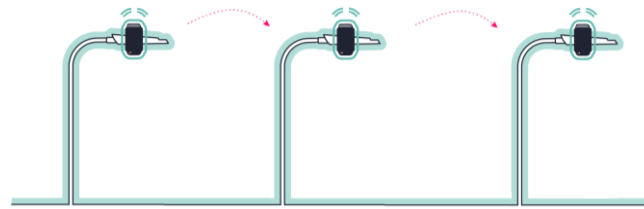

Iebūvējamais + antena

NEMA

ZHAGA

GAISMEKĻU KONTROLIERI

Citintelly gaismekļu kontrolieri savā starpā komunicē ar Mesh tīkla
tipa protokolu

Attālums < 300m

Kontrolēta dimmēšana

Attālināta atjaunināšana